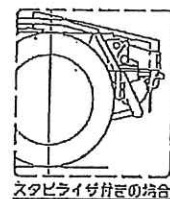

4. 外観四面図

No.LC1101-00

SS系

4-1

A3

4-1 外観四面図

※本図は3人乗り仕様を示す。2人乗り仕様は中央席無し、1人乗り仕様は中央席及び左側席無し。

注 外観寸法は別表による。
 特別仕様「スポイラー付バンパ」「スパイラルホース」「取付確認型式等強スチール」の場合は別図参照。
 下記仕様は別図参照。
 ハイールーフキャブ仕様、キャブプロテクタ付、ウィンテ付
 搭タン 145L仕様、220L仕様