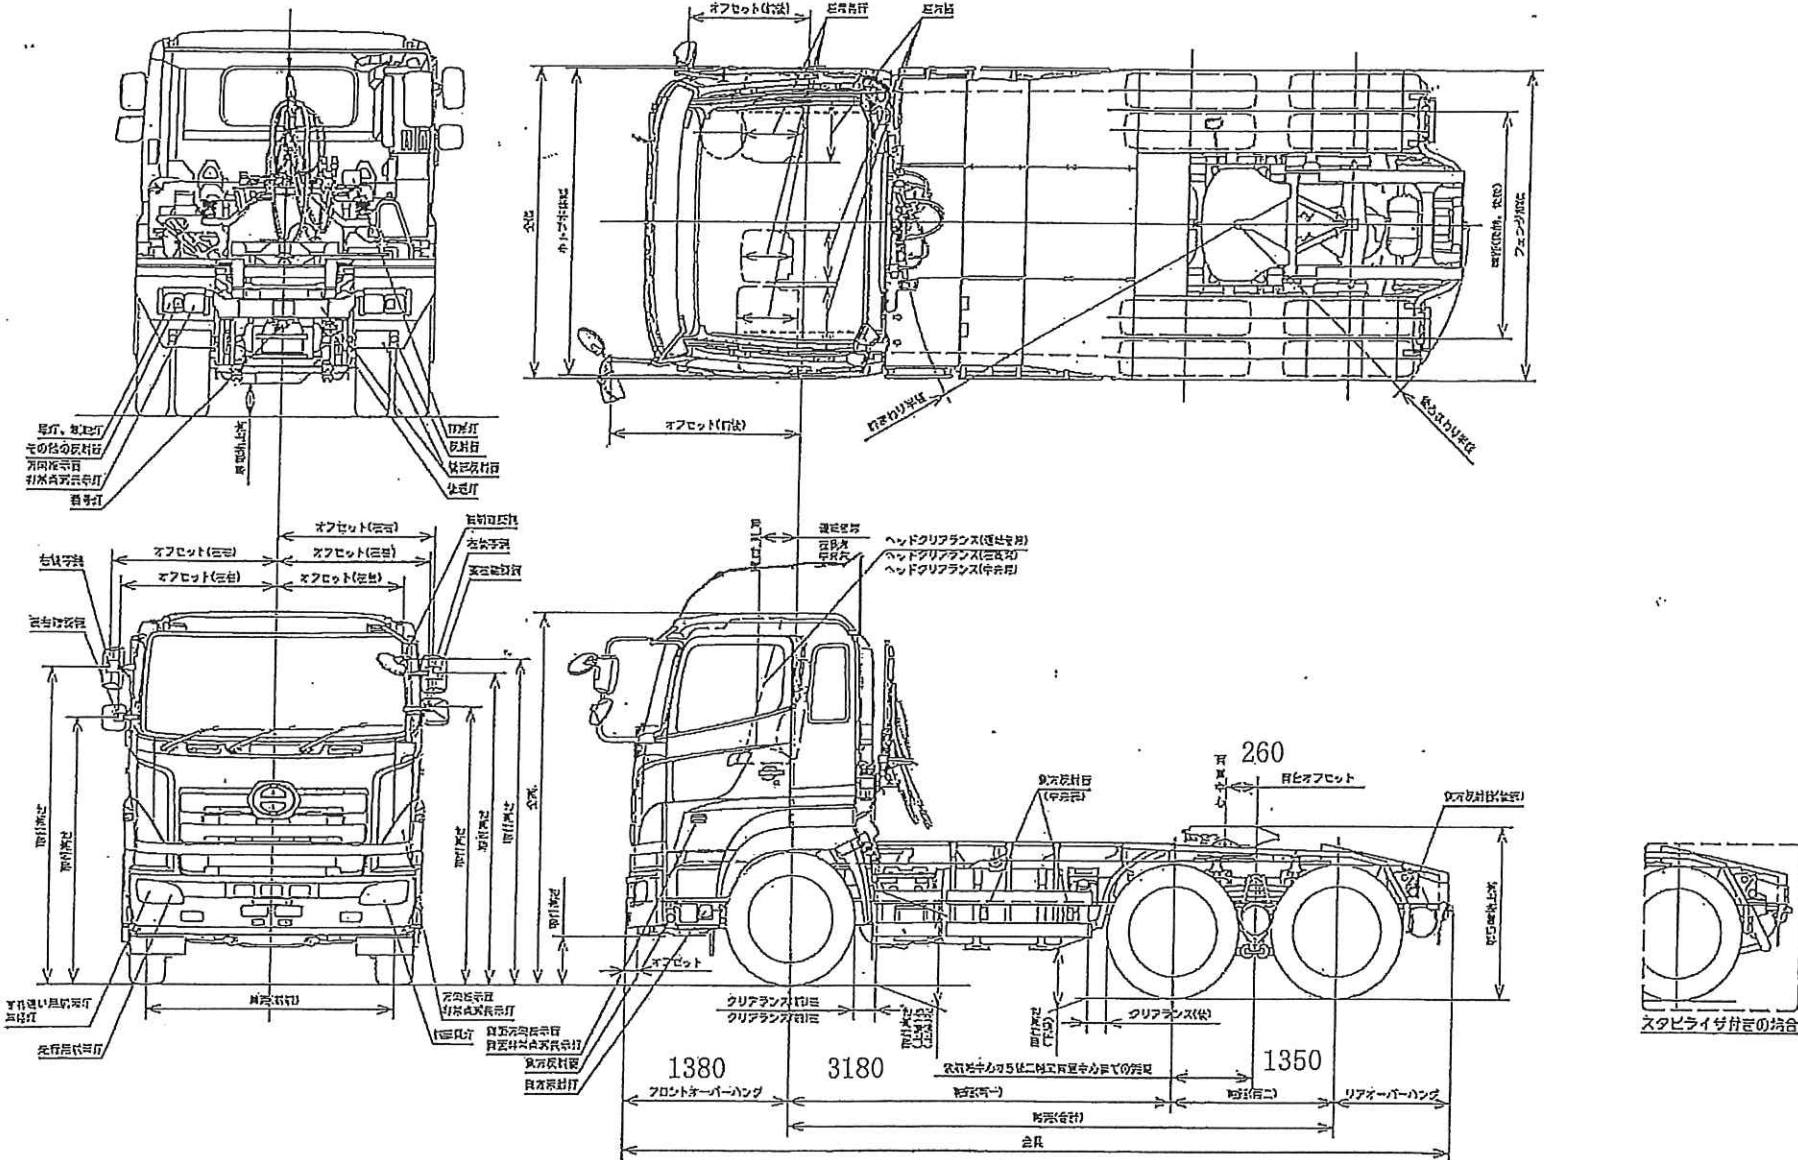

4. 外観四面図

No.LC1101-00

SS系

4-1

A3

4-1 外観四面図

※本図は3人乗り仕様を示す。2人乗り仕様は中央席無し、1人乗り仕様は中央席及び左側席無し。

注 外観寸法は別表による。
 特別仕様「スポイラー付バンパ」「スパイラルホース」「取付確認型式等強スチール」の場合は別図参照。
 下記仕様は別図参照。
 ハイールーフキャブ仕様、キャブプロテクタ付、ウィンテ付
 搭タン 145L仕様、220L仕様

日野 QDG-SS1EKDA型 外観四面図

トクス PFB34117改型 セミトレーラ 外観四面図