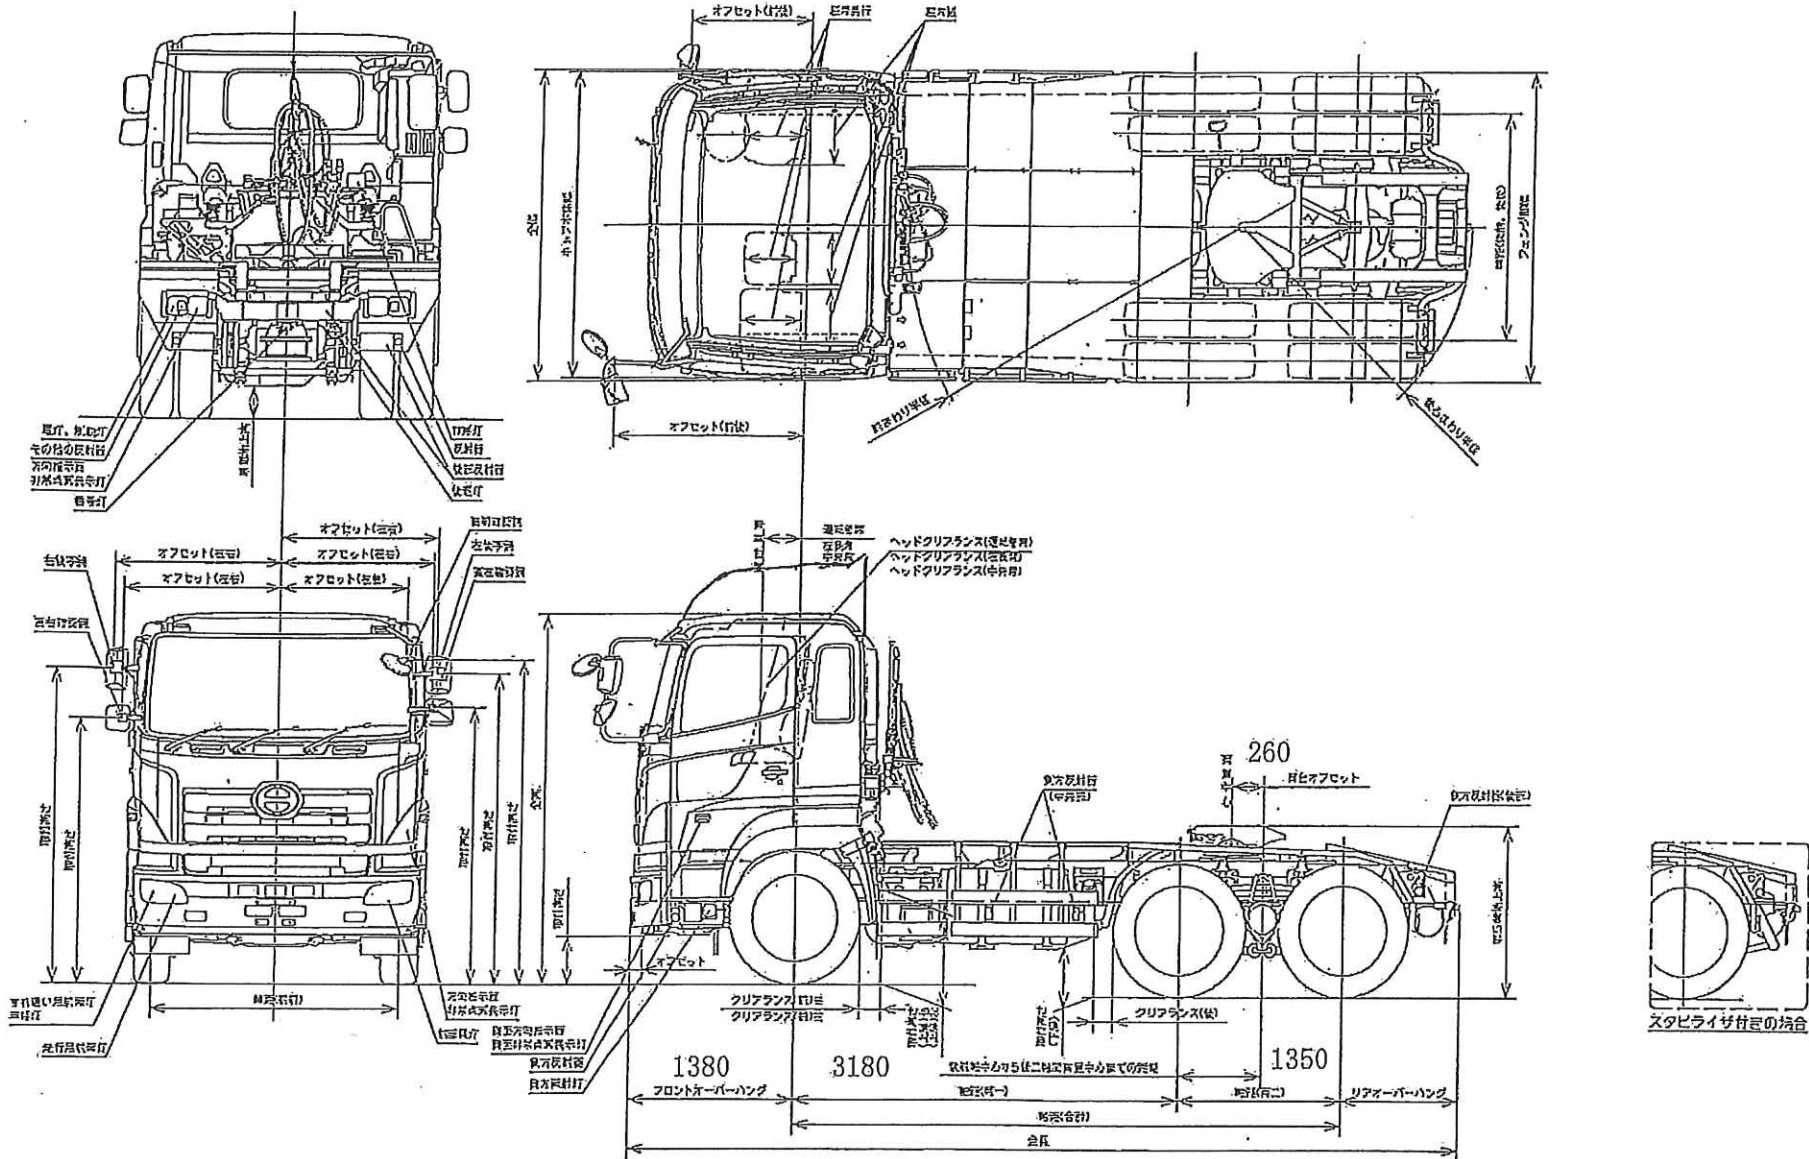

4. 外観四面図

No.LC1101-00

SS系

4-1

A3

4-1 外観四面図

※各図は3人乗り仕様を示す。2人乗り仕様は中央席無し、1人乗り仕様は中央席及び左側席無し。

注 外観寸法は別図による。
 特別仕様「スポイラー後型バンパ」「スパイラルホース」「取付幅狭型式後等鋼スチール」の場合は別図参照。
 下記仕様は別図参照。
 ハイルーフキャブ仕様、キョプロテクタ付、ウィンチ付
 機タン 145L仕様、220L仕様

車名
 型式記号

日野 QDG-SS1EKDA型 外観四面図

トラス PLB339BS型 セミトレーラ 外観四面図