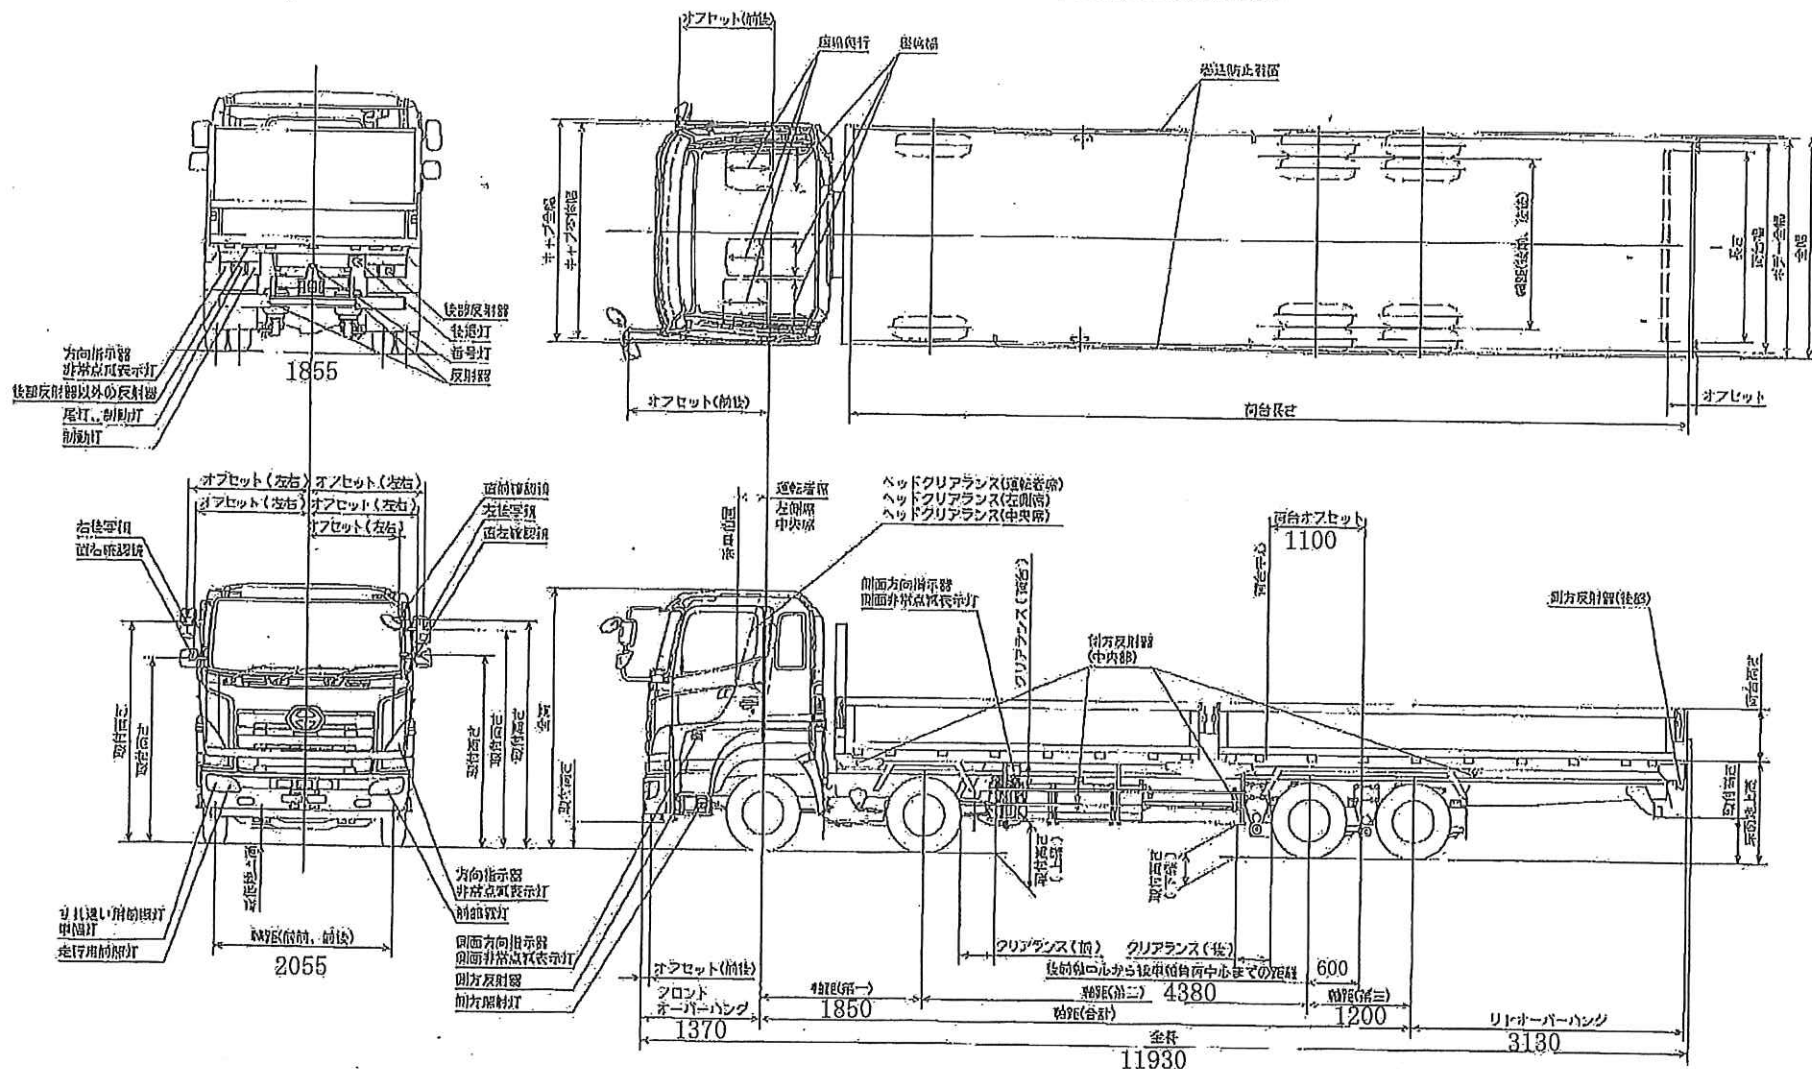

4. 外観四面図

No.LT1401-00

F W系

11

(3) QKG-FW1EXEG

本図は3人乗り仕様を示す。2人乗り仕様は中央席無し、1人乗り仕様は中央席及び左側席無し。

注 記	外観寸法は別図による。 特別仕様「ステップ」除装バンパ「2連式リヤコンビランプ」の場合別図参照。 下記仕様は別図参照。 ハイールーフ仕様	車 種 名	日野 QKG-FW1E**G型 外観四面図
--------	---	-------------	-----------------------