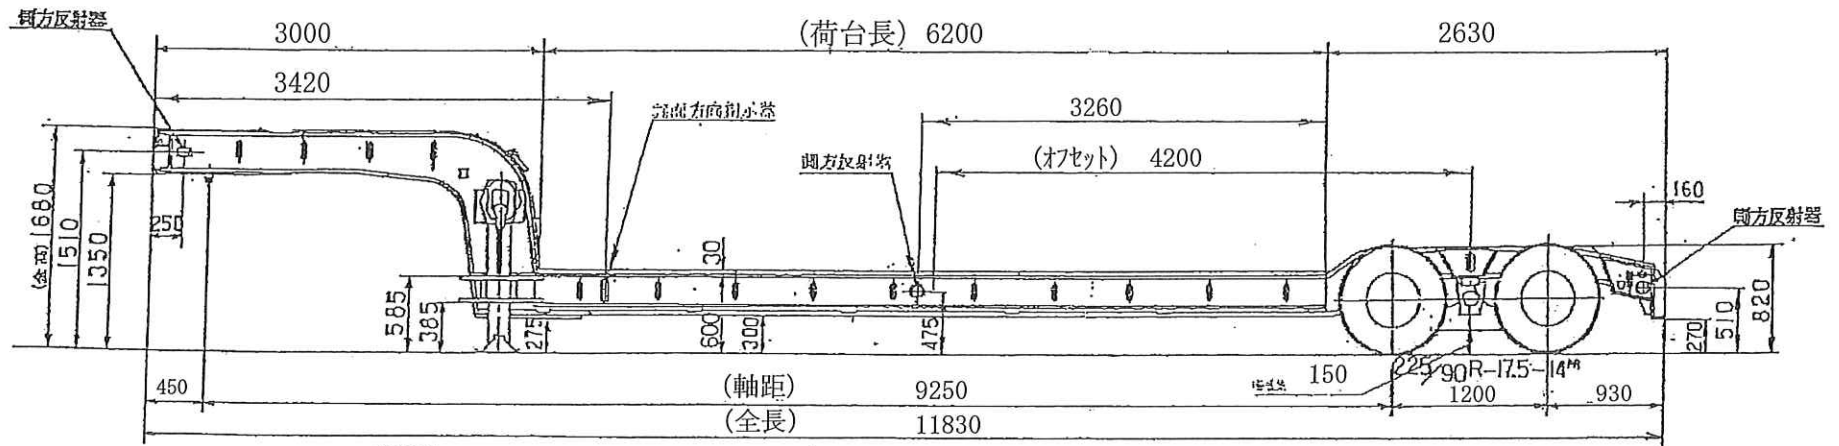

4. 外観四面図

No.LC1101-00

SS系

4-1

A3

4-1 外観四面図

※本図は3人乗り仕様を示す。2人乗り仕様は中央席無し、1人乗り仕様は中央席及び左側席無し。

注 外観寸法は別表による。
 特別仕様「スポイラー-後型バンパ」「スパイラルホース」「取付確認型式後等量ステア」の場合は別図参照。
 下記仕様は別図参照。
 ハイールーフキャブ仕様、キャブプロテクタ付、ウィンチ付
 操タン 145L仕様、220L仕様

日野 LDG-SS1EKAA型 外観四面図

福山 11月 12-66

調査	承認	尺取	重量	東急車輛製造 株式会社
製図	担当	東急 TD322A-28 型		D5203-1030
4.2.3	4.2.14	トレー 全体図		