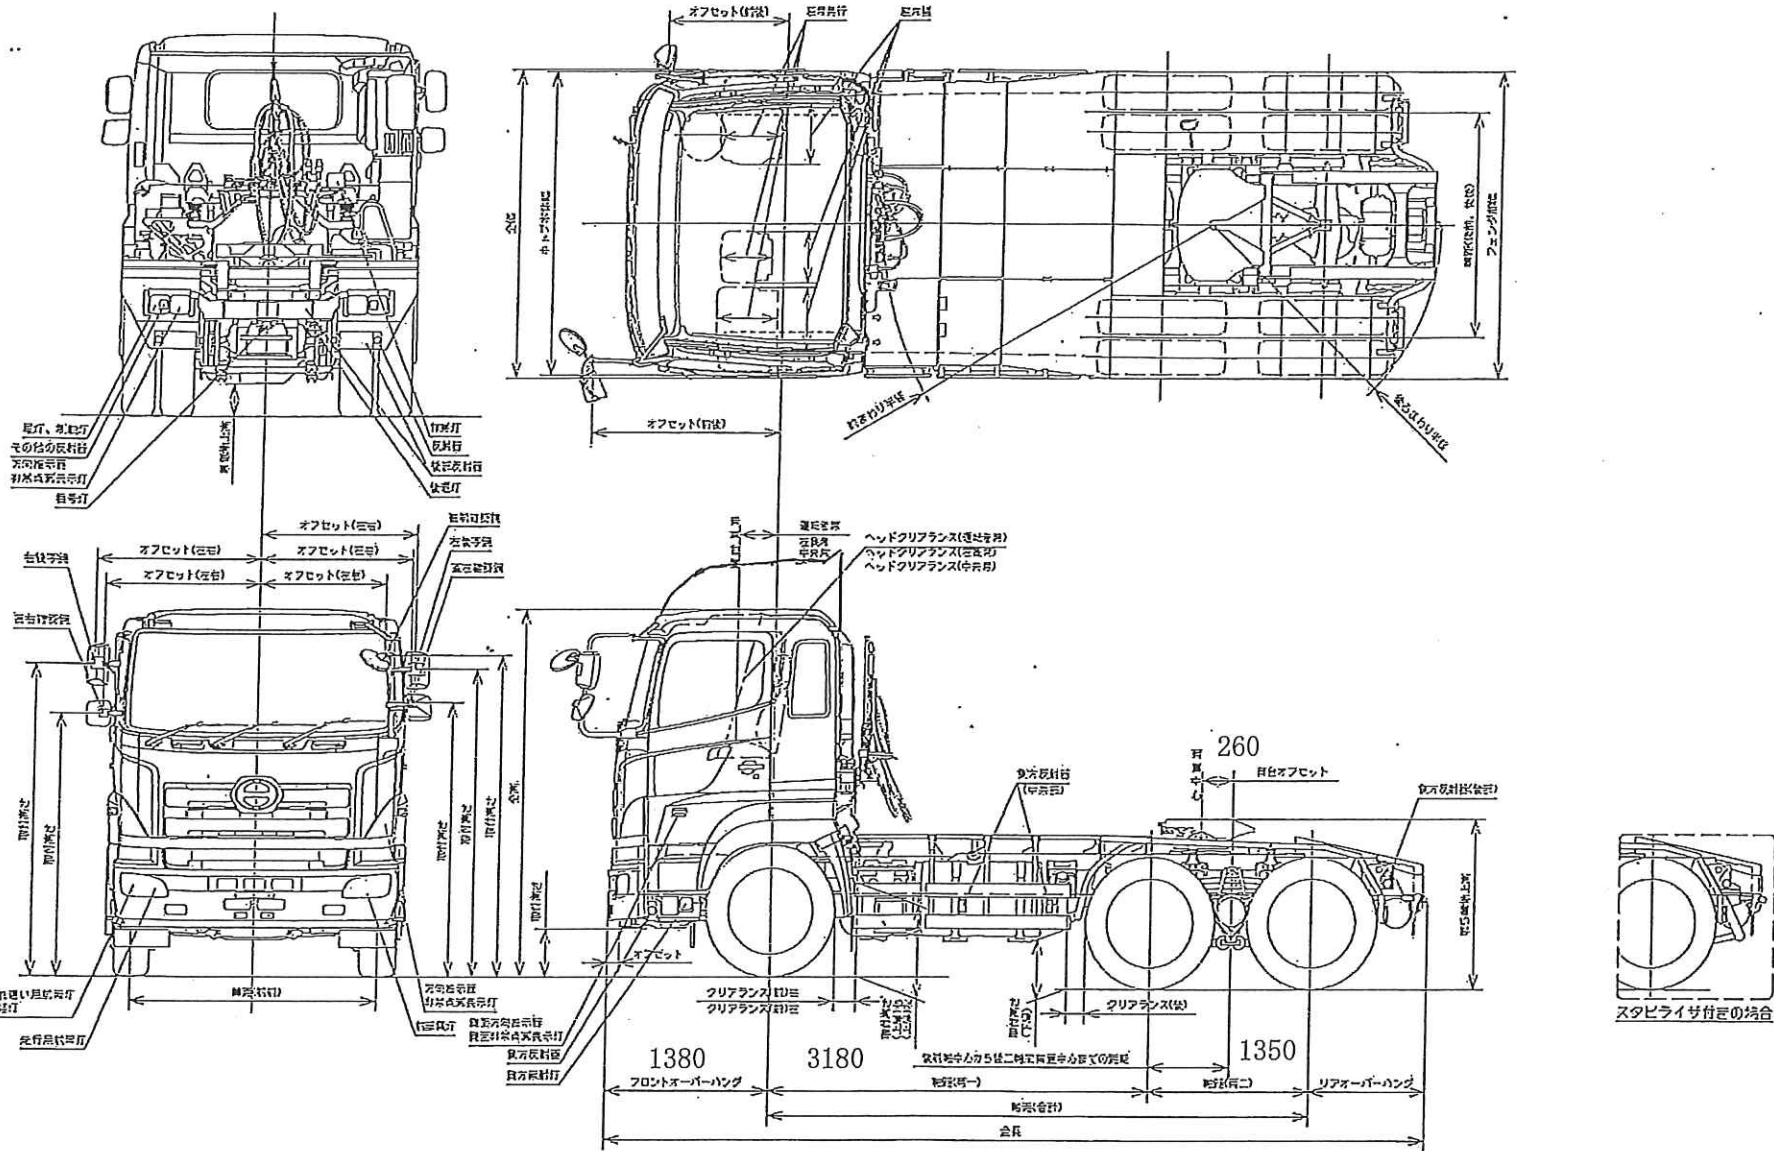

4. 外観四面図

No.LC1101-00

SS系

4-1

A3

4-1 外観四面図

※本図は3人乗り仕様を示す。2人乗り仕様は中央席無し、1人乗り仕様は中央席及び左側席無し。

注 外観寸法は別表による。
 特別仕様「スポイラー-後型バンパ」「スパイラルホース」「取付確認型式後等量ステア」の場合は別図参照。
 下記仕様は別図参照。
 ハイールーフキャブ仕様、キャブプロテクタ付、ウィンチ付
 操タン 145L仕様、220L仕様

日野 LDG-SS1EKAA型 外観四面図

福山 11月 12-66

調査	承認	尺取	重量	東急車輛製造 株式会社
製図	担当	東急 TD322A-28 型		D5203-1030
4.2.3	4.2.14	トレー 全体図		