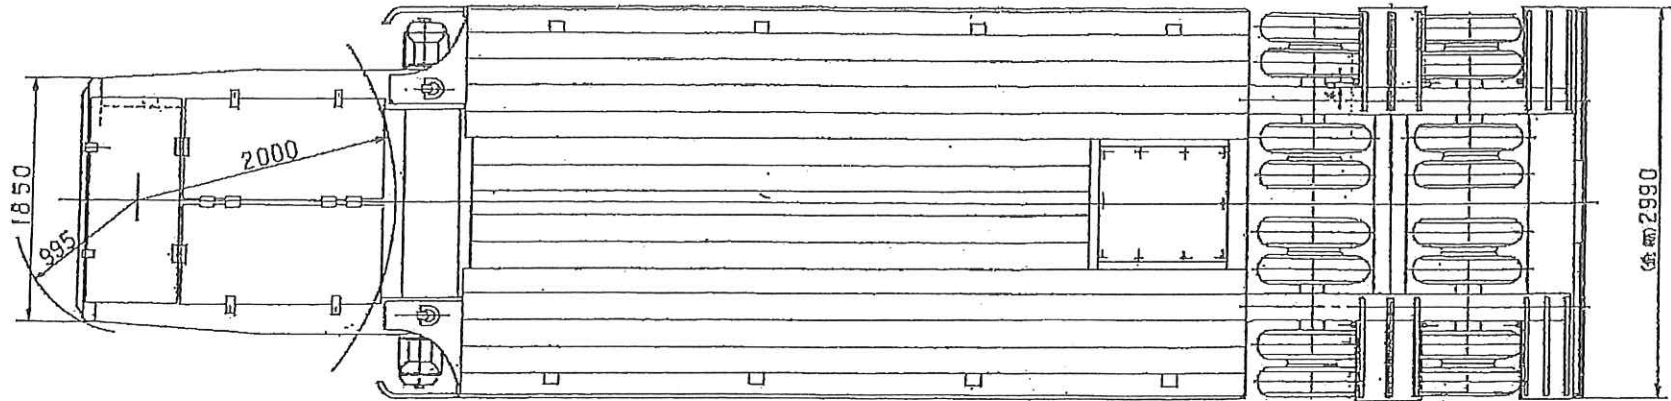

4. 外観四面図

No.LC1101-00

SS系

4-1

A3

4-1 外観四面図

※本図は3人乗り仕様を示す。2人乗り仕様は中央席無し、1人乗り仕様は中央席及び左側席無し。

注 外観寸法は別表による。
 特別仕様「スポイラー-後型バンパ」「スパイラルホース」「取付確認型式後等量ステア」の場合は別図参照。
 下記仕様は別図参照。
 ハイールーフキャブ仕様、キャブプロテクタ付、ウィンチ付
 操タン 145L仕様、220L仕様

日野 LDG-SS1EKAA型 外観四面図

福山 11月 12-66

調査	承認	尺取	重量	東急車輛製造 株式会社
製図	担当	東急 TD322A-28 型		D5203-1030
4.2.3	4.2.14	トレー 全体図		