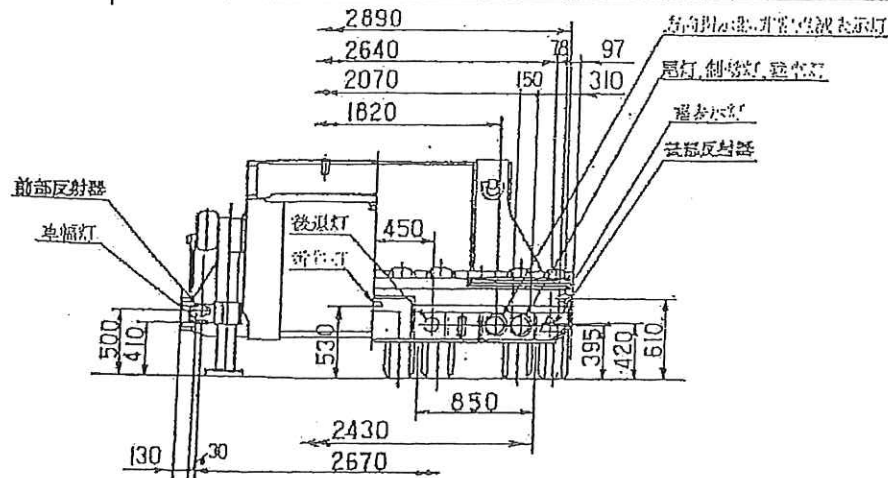

4. 外観四面図

No.LC1101-00

SS系

4-1

A3

4-1 外観四面図

※本図は3人乗り仕様を示す。2人乗り仕様は中央席無し、1人乗り仕様は中央席及び左側席無し。

注 外観寸法は別表による。
 特別仕様「スポイラー-後型バンパ」「スパイラルホース」「取付確認型式後等量ステア」の場合は別図参照。
 下記仕様は別図参照。
 ハイールーフキャブ仕様、キャブプロテクタ付、ウィンチ付
 操タン 145L仕様、220L仕様

日野 LDG-SS1EKAA型 外観四面図

福山 11月 12-66

調査	承認	尺取	重量	東急車輛製造 株式会社
製図	担当	東急 TD322A-28 型		D5203-1030
4.2.3	4.2.14	トレー 全体図		