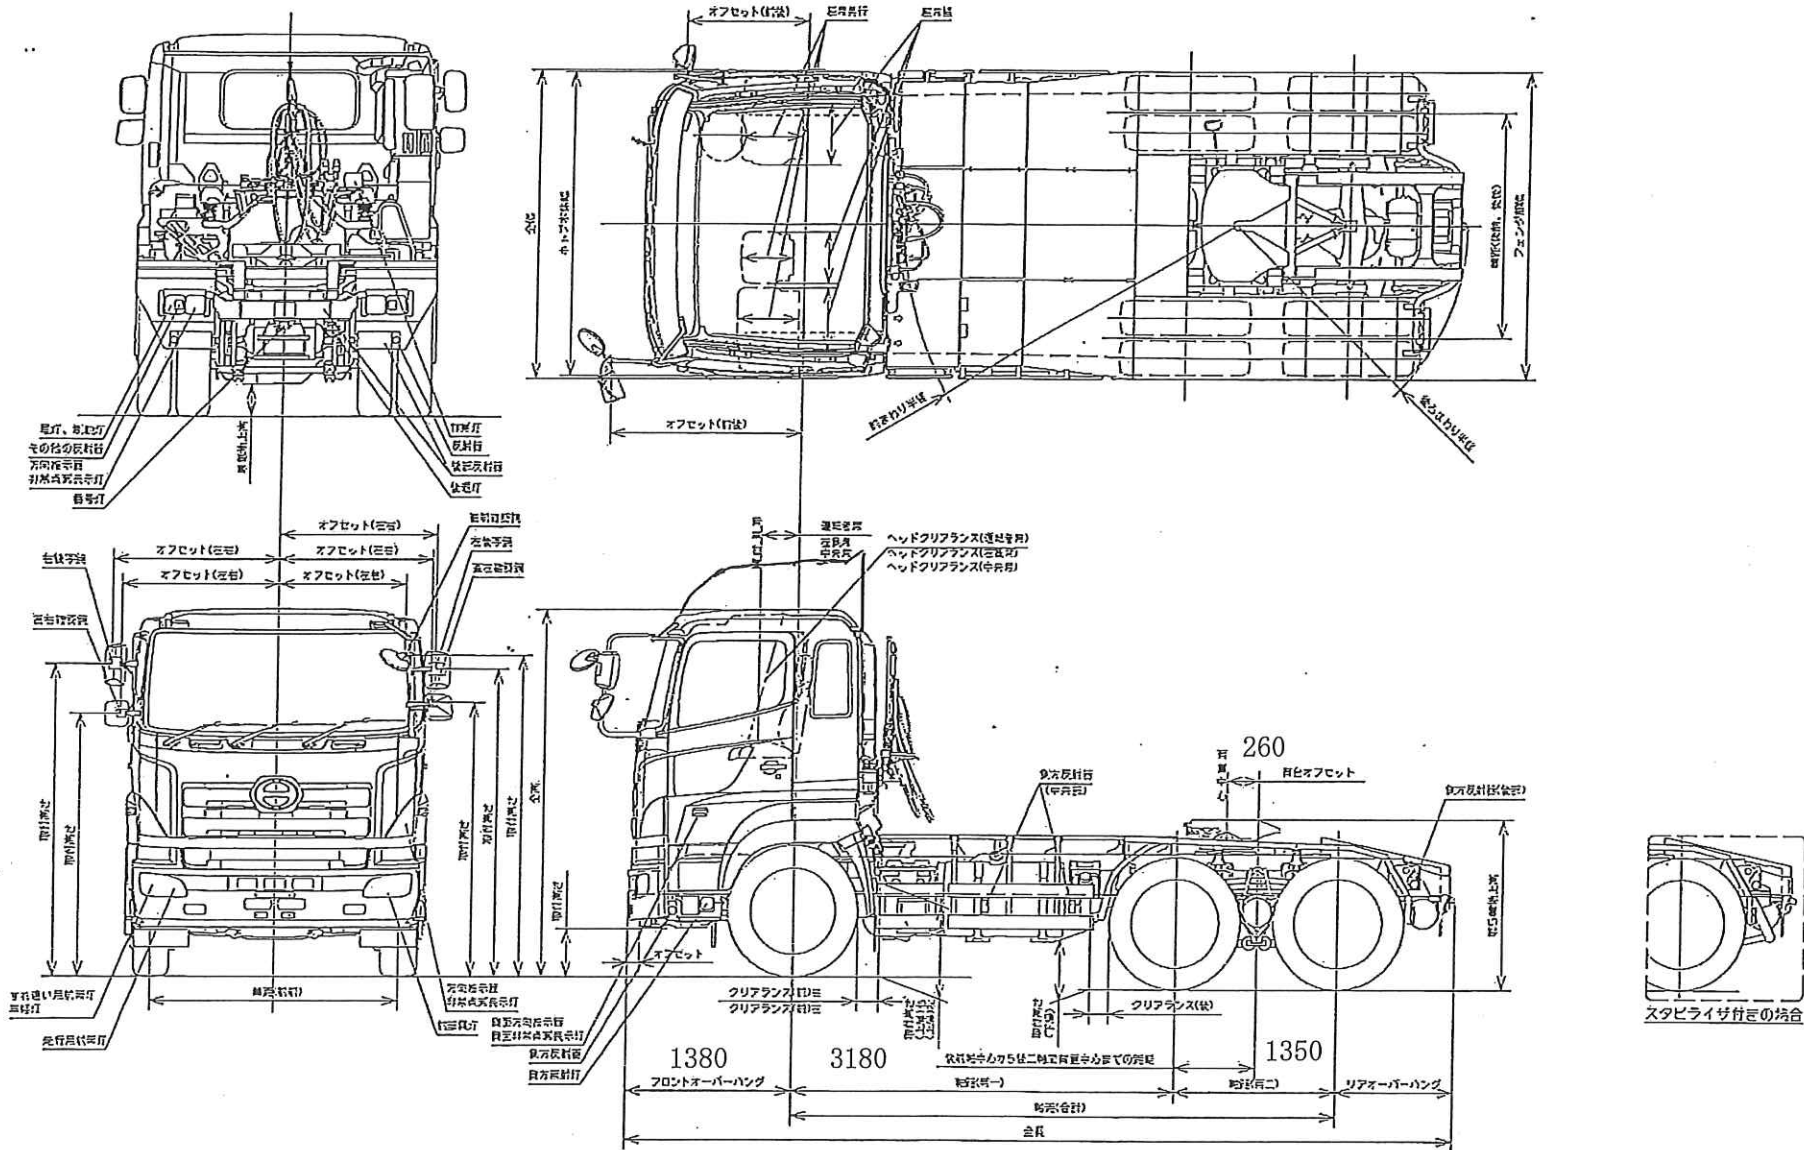

4. 外観四面図

No.LC1101-00

SS系

4-1

A3

4-1 外観四面図

※本図は3人乗り仕様を示す。2人乗り仕様は中央席無し、1人乗り仕様は中央席及び左側席無し。

注記	外観寸法は別表による。 特別仕様「スポイラー付型バンパ」「スパイラルホース」「取付補強型後等輪スデー」の場合は別図参照。 下記仕様は別図参照。 ハイルーフキャブ仕様、キャブプロテクタ付、ウィンテ付 様タン 145L仕様、220L仕様	車名型式	日野 LDG-SS1EKAA型 外観四面図
----	--	------	-----------------------

38七積載

配. 布	
計	13

調査	承認	印	尺度	重量	東洋車輛製造株式会社
製図	担当	中野	車名 TD402 -25型		D5203-3417-0A
6.1.28		6.2.1	トレーフ金件図		