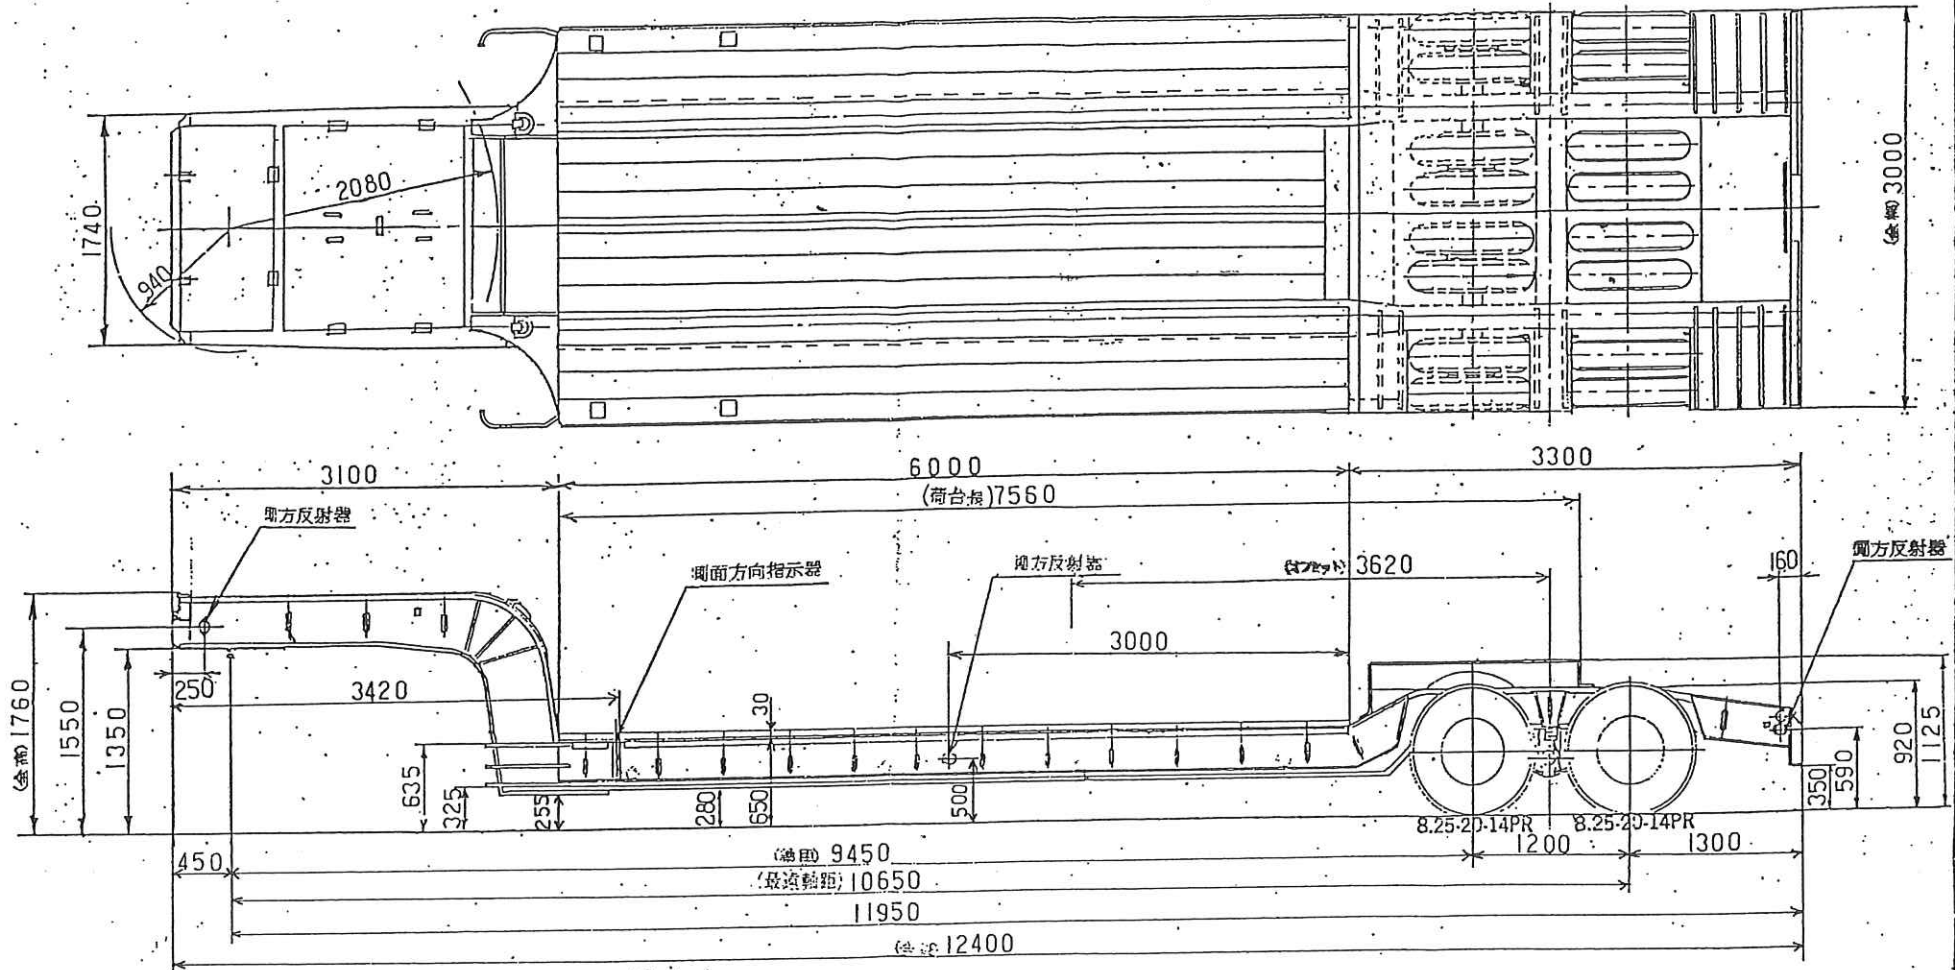

4. 外観四面図

No.LC1101-00

SS系

4-1

A3

4-1 外観四面図

※本図は3人乗り仕様を示す。2人乗り仕様は中央席無し、1人乗り仕様は中央席及び左側席無し。

注記	外観寸法は別表による。 特別仕様「スポイラー付型バンパ」「スパイラルホース」「取付補強型後等輪スデー」の場合は別図参照。 下記仕様は別図参照。 ハイルーフキャブ仕様、キャブプロテクタ付、ウィンテ付 様タン 145L仕様、220L仕様	車名型式	日野 LDG-SS1EKAA型 外観四面図
----	--	------	-----------------------

38七積載

配. 布	
計	13

調査	承認	印	尺度	重量	東洋車輛製造株式会社
製図	担当	中野	車名 TD402 -25型		D5203-3417-0A
6.1.28		6.2.1	トレーフ金件図		