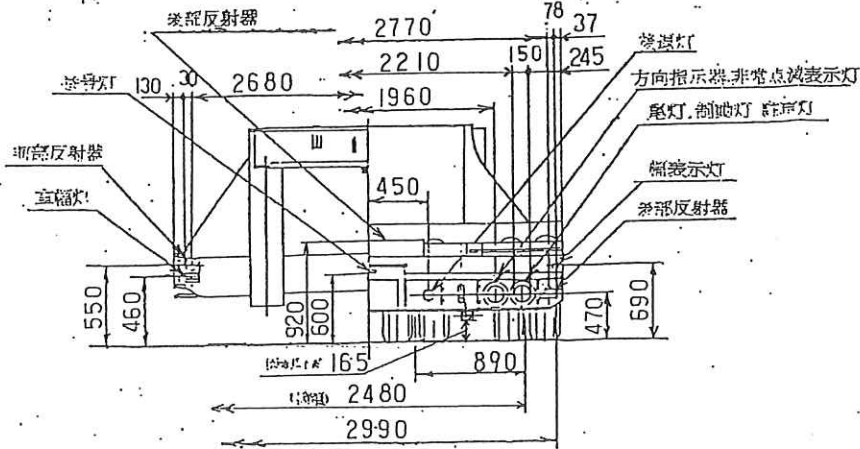

4. 外観四面図

No.LC1101-00

SS系

4-1

A3

4-1 外観四面図

※本図は3人乗り仕様を示す。2人乗り仕様は中央席無し、1人乗り仕様は中央席及び左側席無し。

注記	外観寸法は別表による。 特別仕様「スポイラー付型バンパ」「スパイラルホース」「取付補強型後等輪スデー」の場合は別図参照。 下記仕様は別図参照。 ハイルーフキャブ仕様、キャブプロテクタ付、ウィンテ付 様タン 145L仕様、220L仕様	車名型式	日野 LDG-SS1EKAA型 外観四面図
----	--	------	-----------------------

38七積載

配. 布	
計	13

調査	承認	印	尺度	重量	東洋車輛製造株式会社
製図	担当	中野	車名 TD402 -25型		D5203-3417-0A
6.1.28		6.2.1	トレーフ金件図		